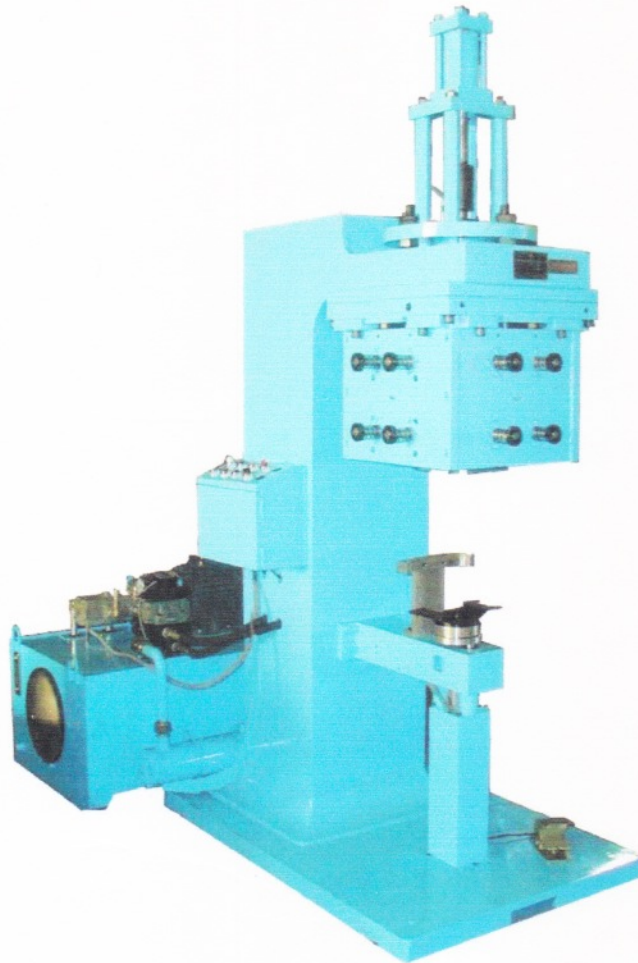

ALL KINDS OF CAN MAKING MACHINE

LDS - 136B

油壓壓花機

HYDRAULIC PANELING MACHINE

1R

製罐機械
專門製造
零件修理
鋼模製造

林德勝製罐機械股份有限公司

LIN DER SHENG CANMAKING MACHINERY CO., LTD.
彰化市延和里埔內街135號
NO 135 PUU-NE STREET YEN-HER LI CHANG HUA CITY
TAIWAN R.O.C.
TEL:(04)7228143 . 7248159 FAX:886-4-724-6487

*Manufacture can
making machine
*Repair spare parts
*Manufacture steel
mould

DMH58001

1 : 20

半自動油壓壓花機