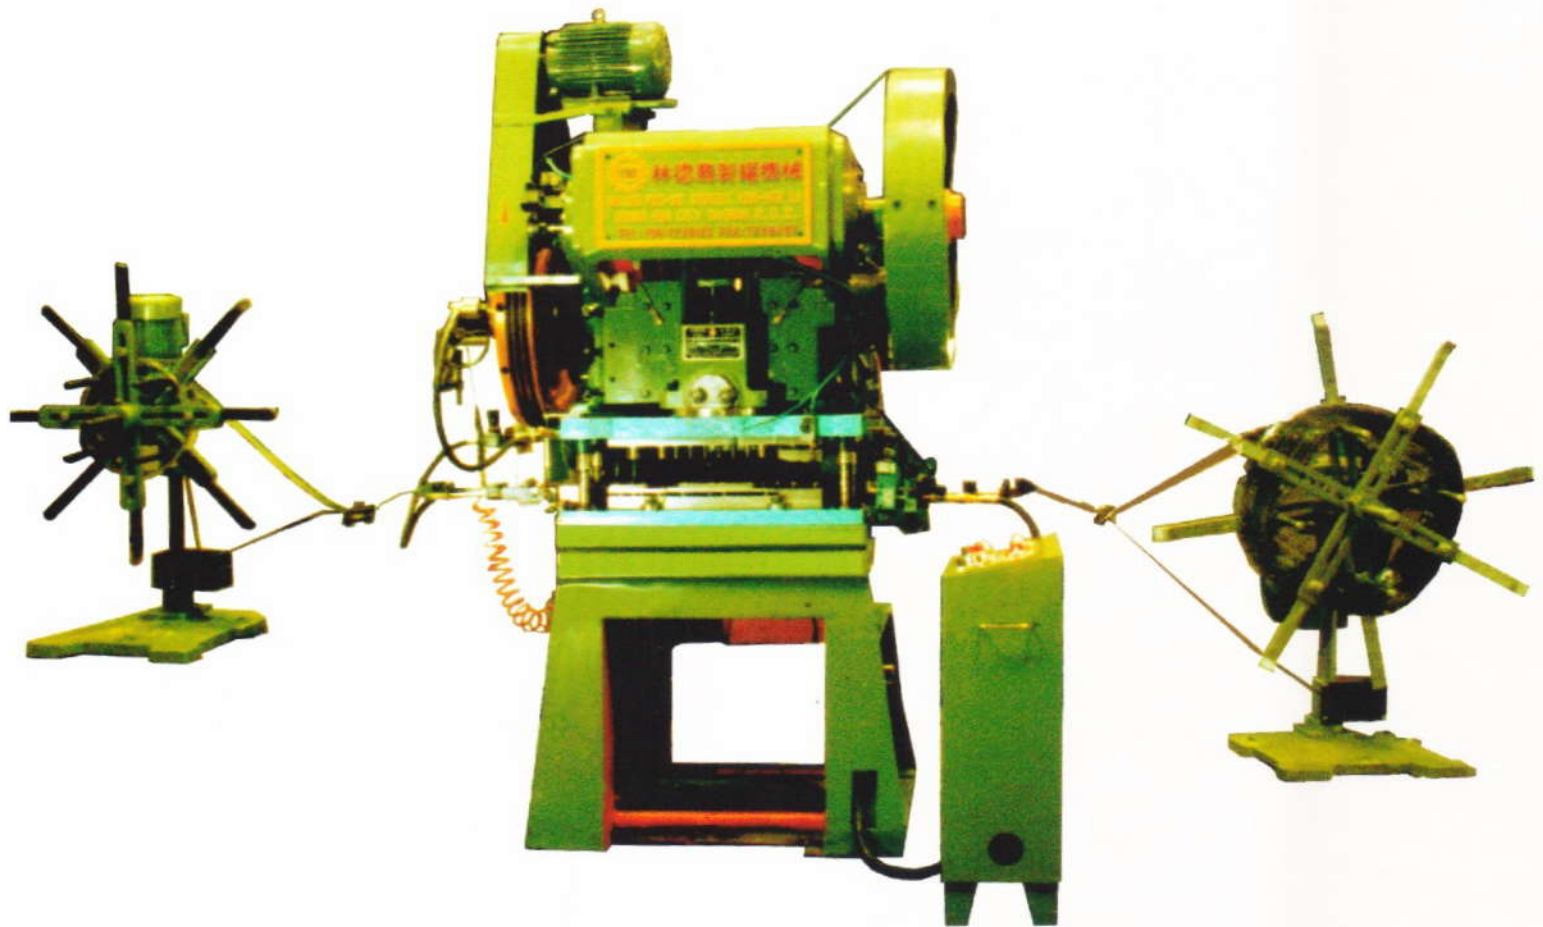

ALL KINDS OF CAN MAKING MACHINE

L D S - 1 4 7

自動沖耳機

AUTOMATIC CAN EAR PUNCHING MACHINE

製罐機械  
專門製造  
零件修理  
鋼模製造

林德勝製罐機械股份有限公司

LIN DER SHENG CANMAKING MACHINERY CO., LTD.

彰化市延和里埔內街135號